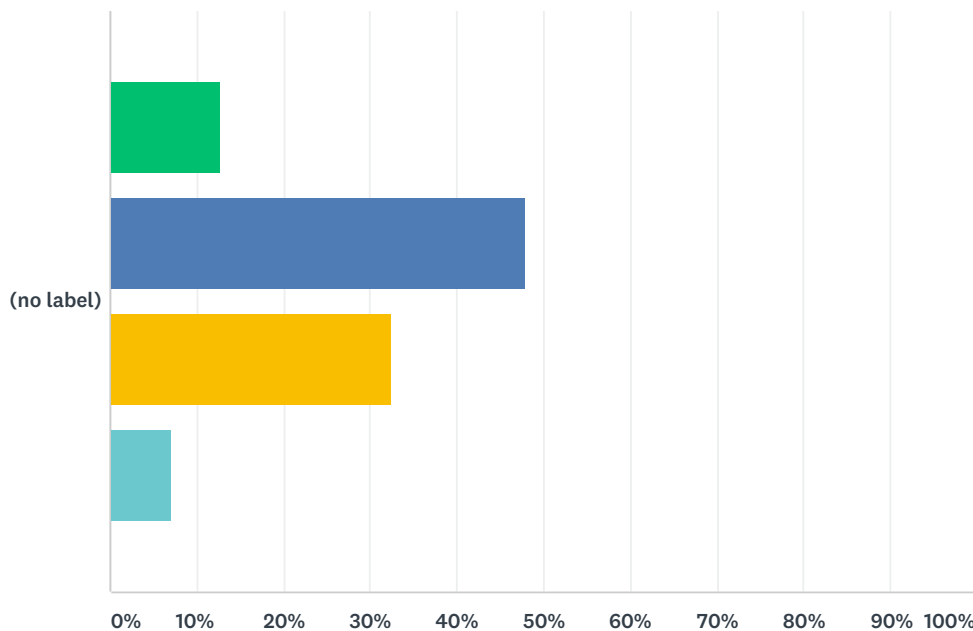

Answered: 71 Skipped: 0

■ Helt enig
 ■ Enig
 ■ Uenig
 ■ Helt uenig

	HELT ENIG	ENIG	UENIG	HELT UENIG	TOTAL	WEIGHTED AVERAGE
(no label)	7.04%	50.70%	40.85%	1.41%	71	2.37
	5	36	29	1		

Q9 På Rudehøj Efterskole får vi varieret morgenmad, og jeg er tilfreds med det, der er at vælge imellem

Answered: 71 Skipped: 0

■ Helt enig
 ■ Enig
 ■ Uenig
 ■ Helt uenig

	HELT ENIG	ENIG	UENIG	HELT UENIG	TOTAL	WEIGHTED AVERAGE
(no label)	12.68%	47.89%	32.39%	7.04%	71	2.66
	9	34	23	5		

Q10 På Rudehøj Efterskole får vi varieret varm frokostbuffet. (suppe, kylling, okse/svinekød, vegetar)