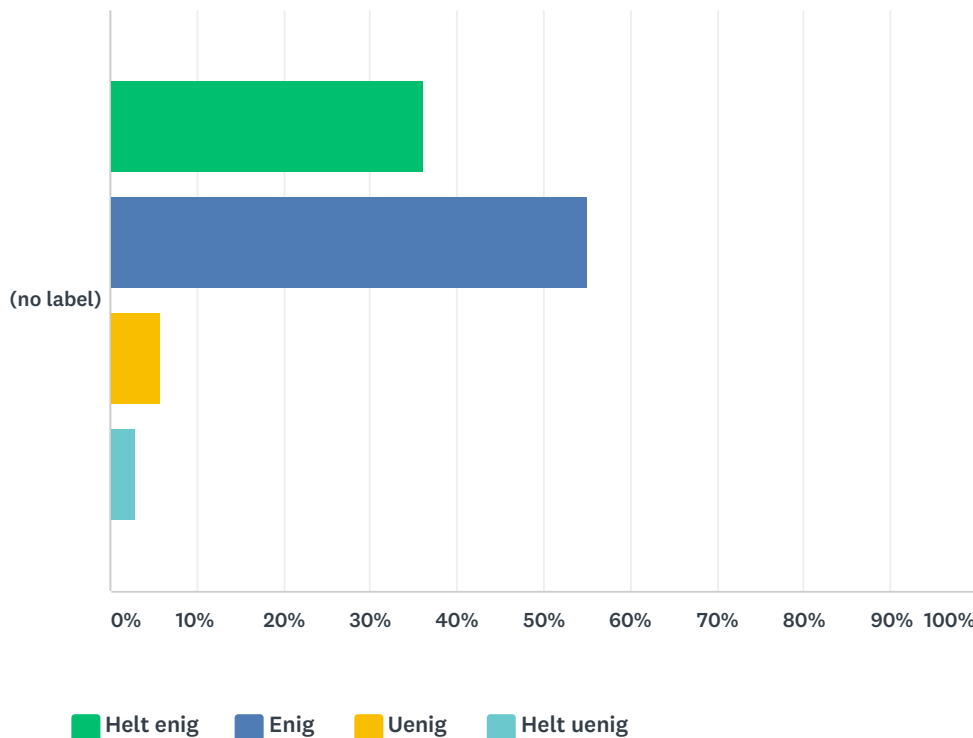

Q18 Jeg oplever, at jeg har flyttet mig fagligt

Answered: 69 Skipped: 2

	HELT ENIG	ENIG	UENIG	HELT UENIG	TOTAL	WEIGHTED AVERAGE
(no label)	36.23%	55.07%	5.80%	2.90%	69	3.25
	25	38	4	2