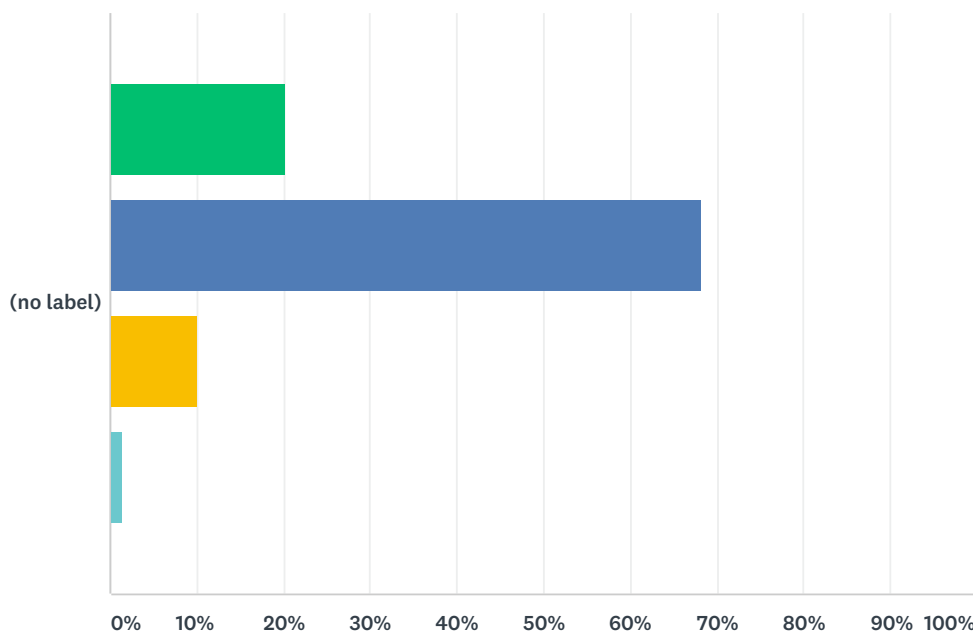

Answered: 69 Skipped: 2

	HELT ENIG	ENIG	UENIG	HELT UENIG	TOTAL	WEIGHTED AVERAGE
(no label)	24.64%	65.22%	10.14%	0.00%	69	3.14
	17	45	7	0		

Q20 Jeg får ros af lærerne

Answered: 69 Skipped: 2

■ Helt enig
 ■ Enig
 ■ Uenig
 ■ Helt uenig

	HELT ENIG	ENIG	UENIG	HELT UENIG	TOTAL	WEIGHTED AVERAGE
(no label)	34.78%	53.62%	11.59%	0.00%	69	3.23
	24	37	8	0		

Q21 Lærerne lytter, når jeg kommer med forslag til emner i undervisningen

Answered: 69 Skipped: 2