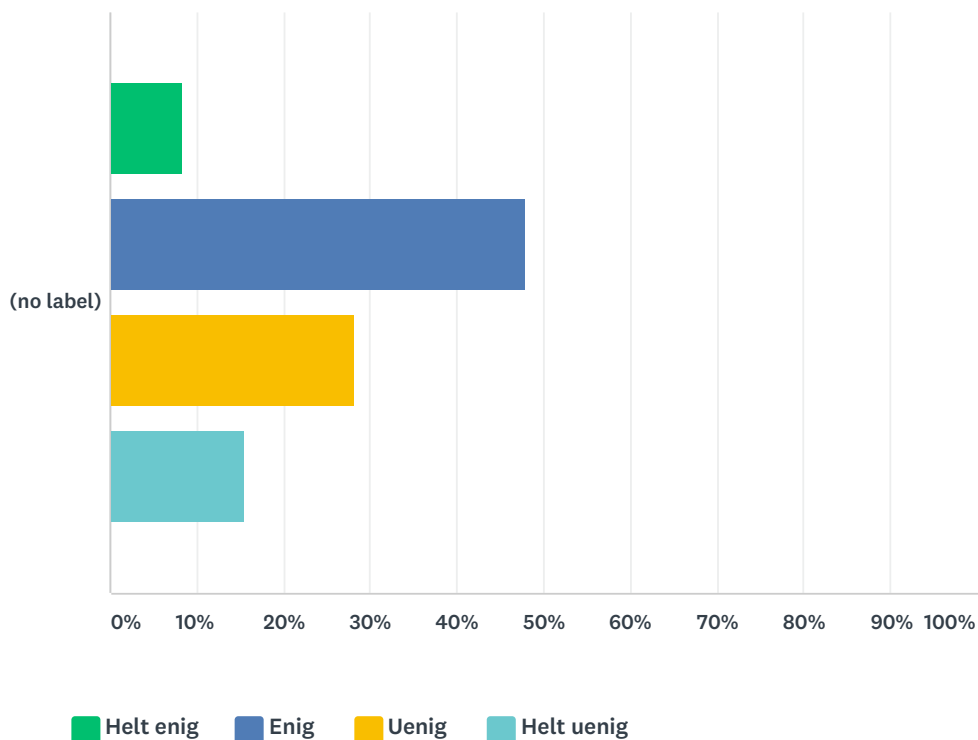

Answered: 71 Skipped: 0

	HELT ENIG	ENIG	UENIG	HELT UENIG	TOTAL	WEIGHTED AVERAGE
(no label)	61.97%	30.99%	4.23%	2.82%	71	3.52
	44	22	3	2		

Q12 På Rudehøj Efterskole er det vigtigt at der bliver brugt økologiske råvarer

Answered: 71 Skipped: 0

■ Helt enig
 ■ Enig
 ■ Uenig
 ■ Helt uenig

	HELT ENIG	ENIG	UENIG	HELT UENIG	TOTAL	WEIGHTED AVERAGE
(no label)	9.86%	57.75%	25.35%	7.04%	71	2.70
	7	41	18	5		

Q13 På Rudehøj Efterskole får vi varieret aftensmad (pålæg/lun mad)

Answered: 71 Skipped: 0

	HELT ENIG	ENIG	UENIG	HELT UENIG	TOTAL	WEIGHTED AVERAGE
(no label)	8.45%	47.89%	28.17%	15.49%	71	2.49
	6	34	20	11		

Q14 På Rudehøj Efterskole får vi varierede forfriskninger i løbet af dagen