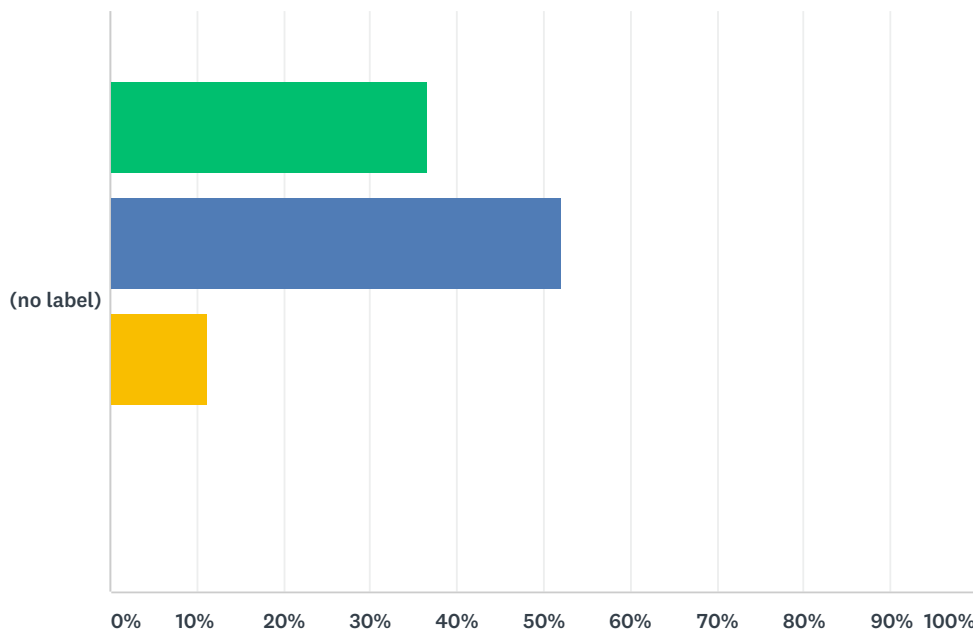

Q1 Det har været nemt at flytte mine hjemlige, vante omgivelser til Rudehøj

Answered: 71 Skipped: 0

■ Helt enig
 ■ Enig
 ■ Uenig
 ■ Helt uenig

	HELT ENIG	ENIG	UENIG	HELT UENIG	TOTAL	WEIGHTED AVERAGE
(no label)	36.62%	52.11%	11.27%	0.00%	71	3.25
	26	37	8	0		