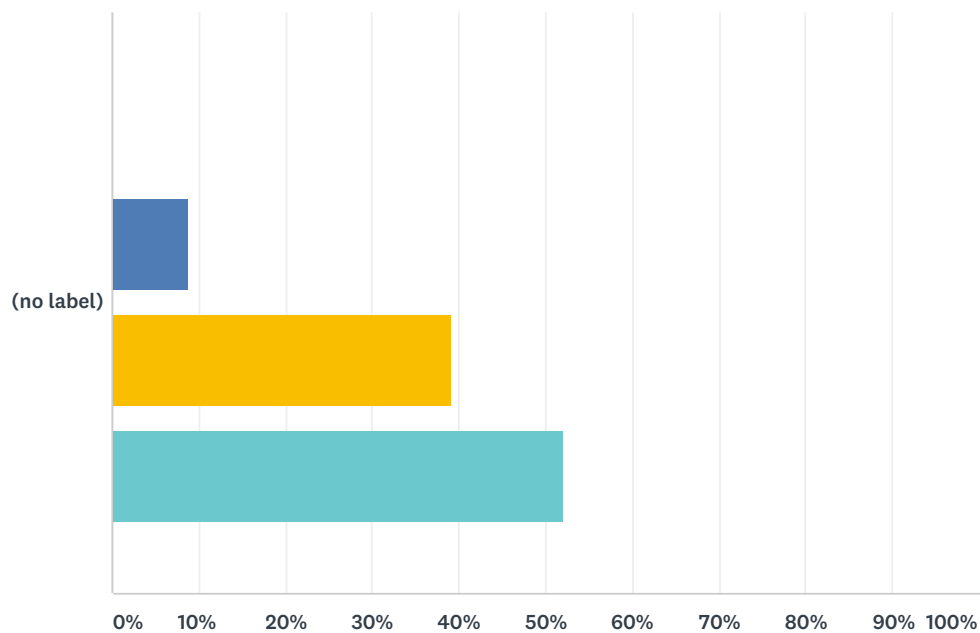

Q27 Jeg føler mig holdt udenfor fællesskabet på Rudehøj

Answered: 69 Skipped: 2

■ Helt enig
■ Enig
■ Uenig
■ Helt uenig

	HELT ENIG	ENIG	UENIG	HELT UENIG	TOTAL	WEIGHTED AVERAGE
(no label)	0.00%	8.70%	39.13%	52.17%	69	3.43
	0	6	27	36