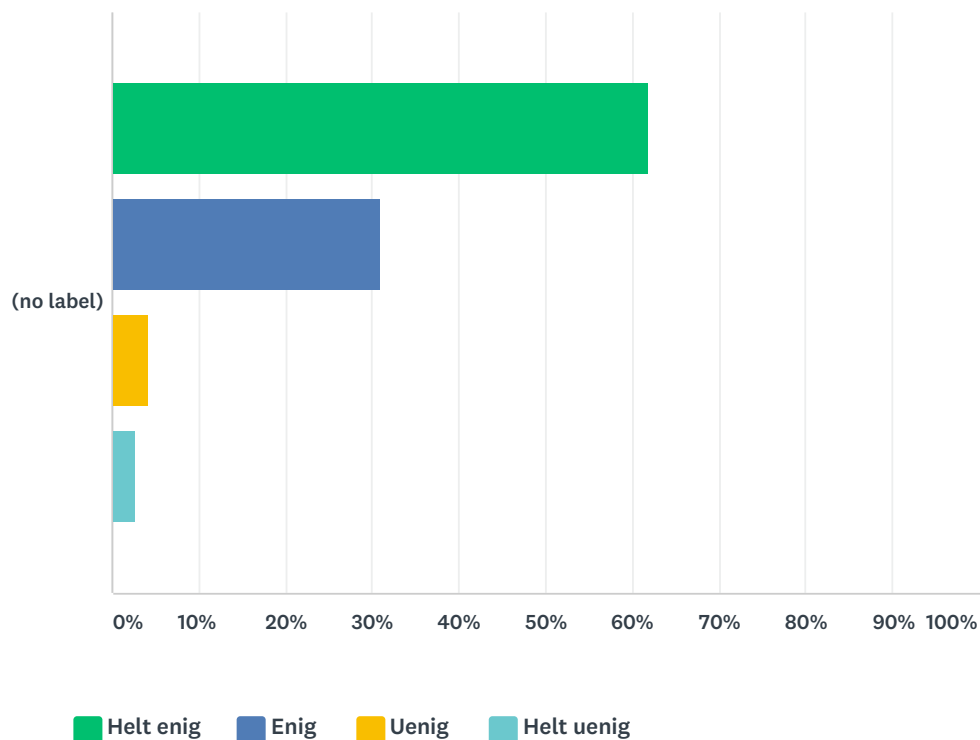

Answered: 71 Skipped: 0

■ Helt enig
 ■ Enig
 ■ Uenig
 ■ Helt uenig

	HELT ENIG	ENIG	UENIG	HELT UENIG	TOTAL	WEIGHTED AVERAGE
(no label)	35.21%	59.15%	4.23%	1.41%	71	3.28
	25	42	3	1		

Q11 På Rudehøj Efterskole skal der altid være salatbar

Answered: 71 Skipped: 0

	HELT ENIG	ENIG	UENIG	HELT UENIG	TOTAL	WEIGHTED AVERAGE
(no label)	61.97%	30.99%	4.23%	2.82%	71	3.52
	44	22	3	2		

Q12 På Rudehøj Efterskole er det vigtigt at der bliver brugt økologiske råvarer