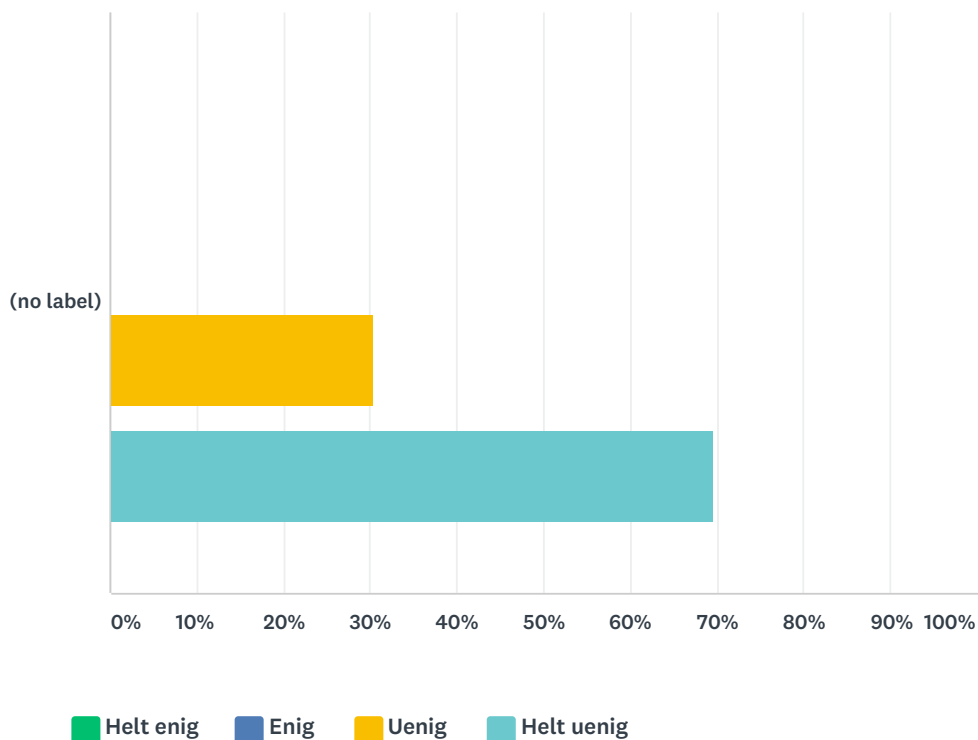

Q27 Jeg føler mig holdt udenfor fællesskabet på Rudehøj

Answered: 69 Skipped: 2

■ Helt enig
 ■ Enig
 ■ Uenig
 ■ Helt uenig

	HELT ENIG	ENIG	UENIG	HELT UENIG	TOTAL	WEIGHTED AVERAGE
(no label)	0.00%	8.70%	39.13%	52.17%	69	3.43
	0	6	27	36		

Q28 Jeg er med til at holde nogen udenfor fællesskabet på Rudehøj

Answered: 69 Skipped: 2

	HELT ENIG	ENIG	UENIG	HELT UENIG	TOTAL	WEIGHTED AVERAGE
(no label)	0.00%	0.00%	30.43%	69.57%	69	3.70
	0	0	21	48		