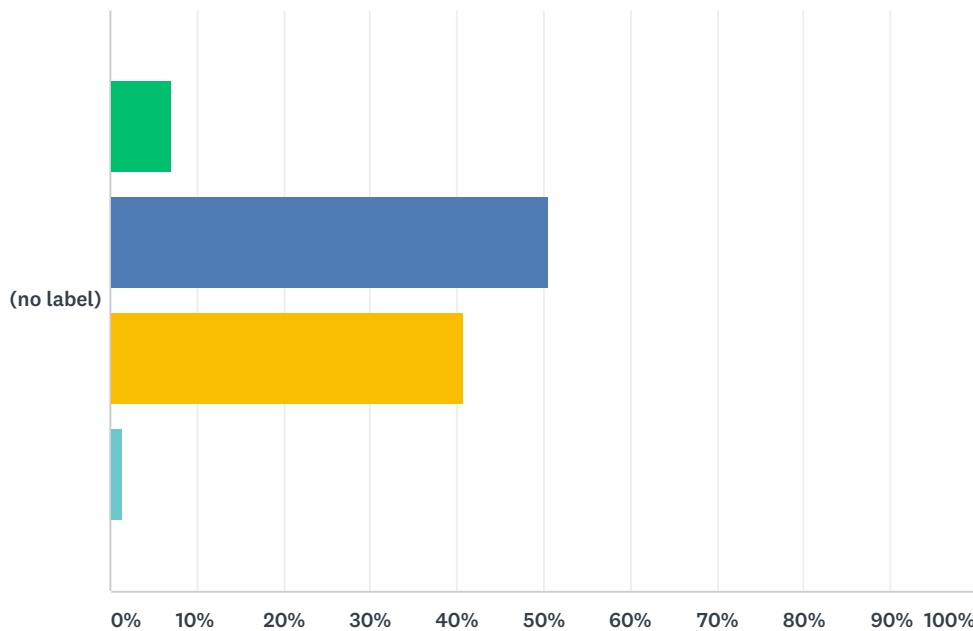

Answered: 71 Skipped: 0

■ Helt enig
 ■ Enig
 ■ Uenig
 ■ Helt uenig

	HELT ENIG	ENIG	UENIG	HELT UENIG	TOTAL	WEIGHTED AVERAGE
(no label)	29.58%	45.07%	21.13%	4.23%	71	3.00
	21	32	15	3		

Q8 Jeg oplever støjniveauet i spisesalen højt

Answered: 71 Skipped: 0

■ Helt enig
 ■ Enig
 ■ Uenig
 ■ Helt uenig

	HELT ENIG	ENIG	UENIG	HELT UENIG	TOTAL	WEIGHTED AVERAGE
(no label)	7.04%	50.70%	40.85%	1.41%	71	2.37
	5	36	29	1		

Q9 På Rudehøj Efterskole får vi varieret morgenmad, og jeg er tilfreds med det, der er at vælge imellem