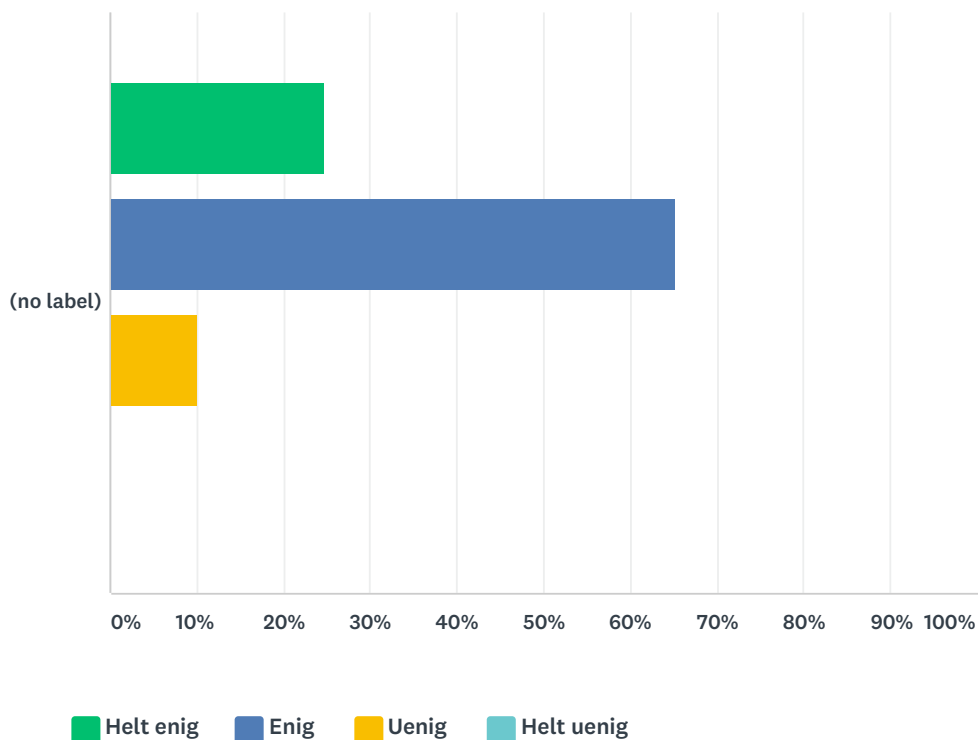

Q19 Mine lærere opmuntrer mig til at komme frem med mine synspunkter

Answered: 69 Skipped: 2

	HELT ENIG	ENIG	UENIG	HELT UENIG	TOTAL	WEIGHTED AVERAGE
(no label)	24.64%	65.22%	10.14%	0.00%	69	3.14
	17	45	7	0