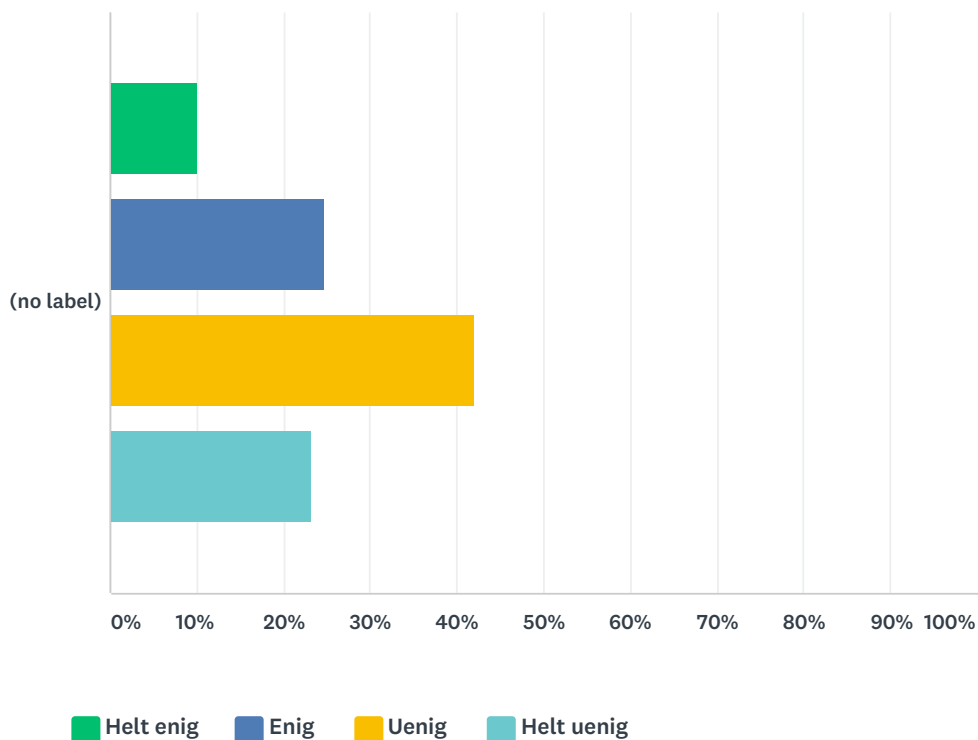

Q23 Jeg føler mig ofte presset på grund af mine lektier

Answered: 69 Skipped: 2

	HELT ENIG	ENIG	UENIG	HELT UENIG	TOTAL	WEIGHTED AVERAGE
(no label)	10.14%	24.64%	42.03%	23.19%	69	2.78
	7	17	29	16