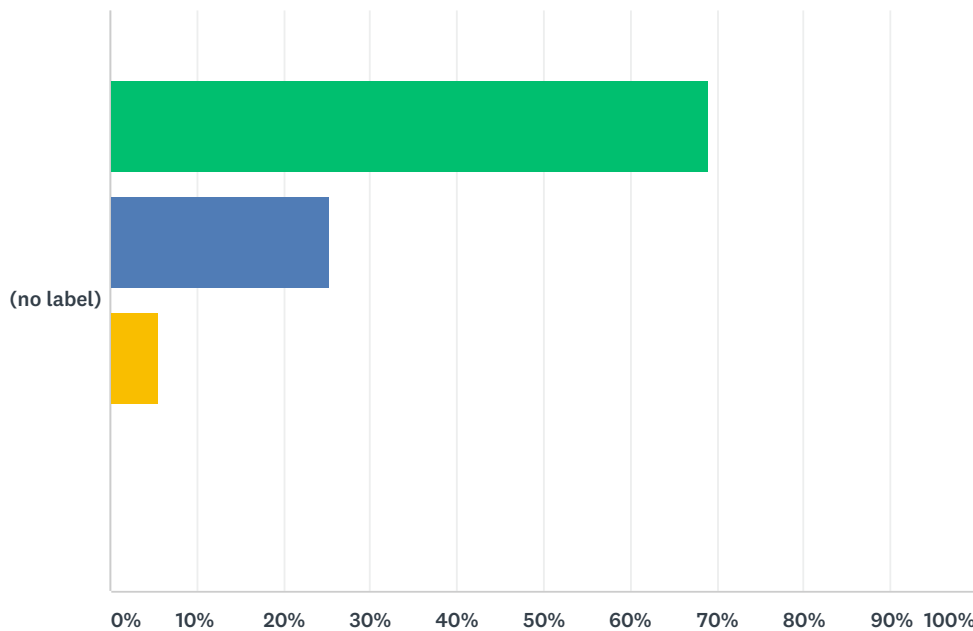

Q3 Jeg føler mig tryk ved lærerne på Rudehøj

Answered: 71 Skipped: 0

■ Helt enig
■ Enig
■ Uenig
■ Helt uenig

	HELT ENIG	ENIG	UENIG	HELT UENIG	TOTAL	WEIGHTED AVERAGE
(no label)	69.01%	25.35%	5.63%	0.00%	71	3.63
	49	18	4	0