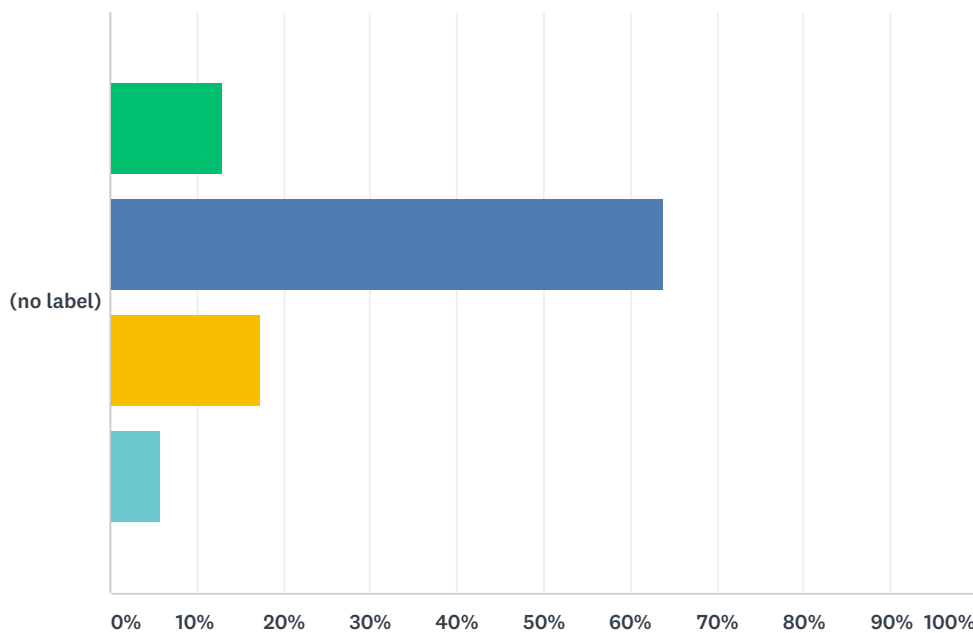

Q35 Jeg sidder godt på min stol i klasseværelset

Answered: 69 Skipped: 2

■ Helt enig
■ Enig
■ Uenig
■ Helt uenig

	HELT ENIG	ENIG	UENIG	HELT UENIG	TOTAL	WEIGHTED AVERAGE
(no label)	13.04%	63.77%	17.39%	5.80%	69	2.84
	9	44	12	4