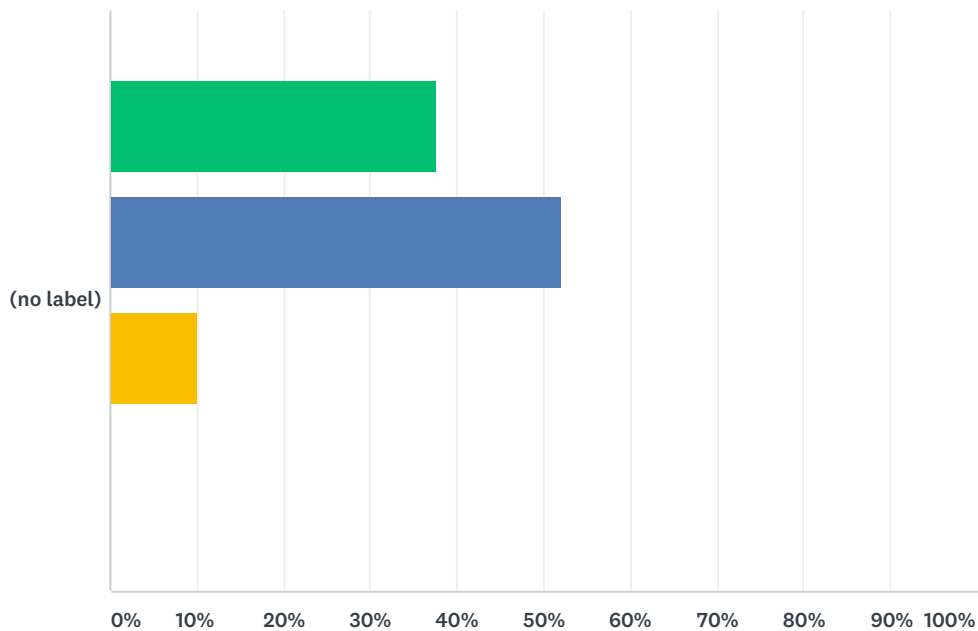

Q38 Mit selvbillede er bedre nu end da jeg begyndte skoleåret

Answered: 69 Skipped: 2

■ Helt enig
■ Enig
■ Uenig
■ Helt uenig

	HELT ENIG	ENIG	UENIG	HELT UENIG	TOTAL	WEIGHTED AVERAGE
(no label)	37.68%	52.17%	10.14%	0.00%	69	3.28
	26	36	7	0