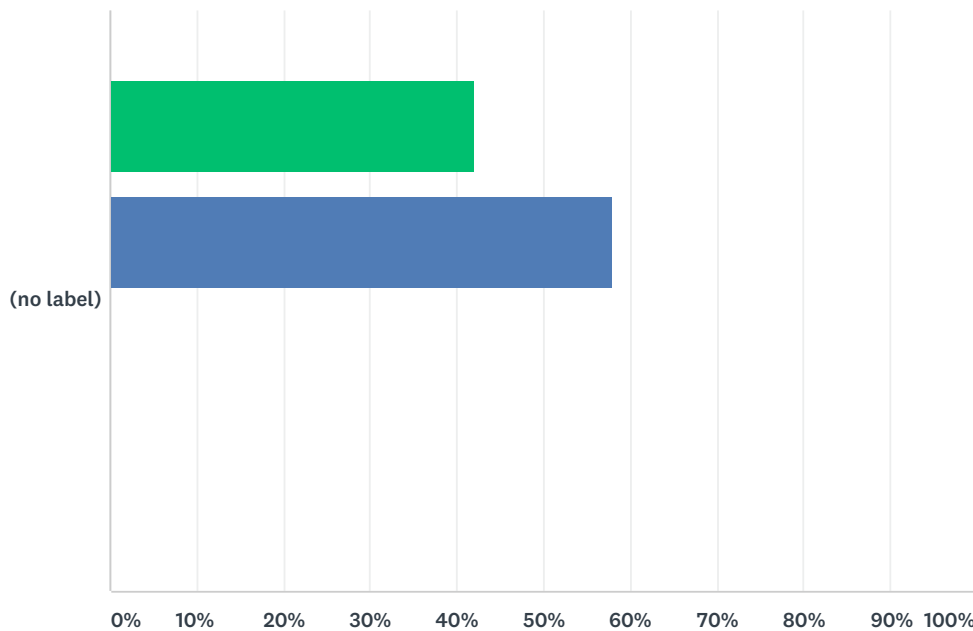

Q37 I klasseværelset er der tilstrækkeligt lys til læsning og skrivning

Answered: 69 Skipped: 2

■ Helt enig
■ Enig
■ Uenig
■ Helt uenig

	HELT ENIG	ENIG	UENIG	HELT UENIG	TOTAL	WEIGHTED AVERAGE
(no label)	42.03%	57.97%	0.00%	0.00%	69	3.42
	29	40	0	0