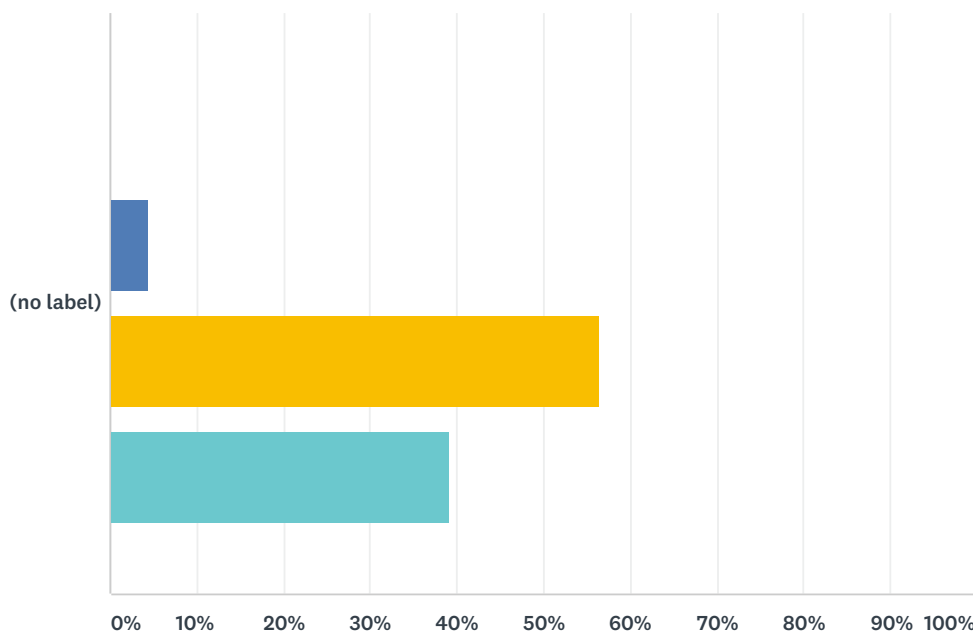

Q31 Der er for koldt i klassen

Answered: 69 Skipped: 2

■ Helt enig
 ■ Enig
 ■ Uenig
 ■ Helt uenig

	HELT ENIG	ENIG	UENIG	HELT UENIG	TOTAL	WEIGHTED AVERAGE
(no label)	8.70%	18.84%	59.42%	13.04%	69	2.77
	6	13	41	9		

Q32 Jeg falder over tasker og andre ting, der ligger på gulvet i klasseværelset

Answered: 69 Skipped: 2

■ Helt enig
 ■ Enig
 ■ Uenig
 ■ Helt uenig

	HELT ENIG	ENIG	UENIG	HELT UENIG	TOTAL	WEIGHTED AVERAGE
(no label)	0.00%	4.35%	56.52%	39.13%	69	3.35
	0	3	39	27		