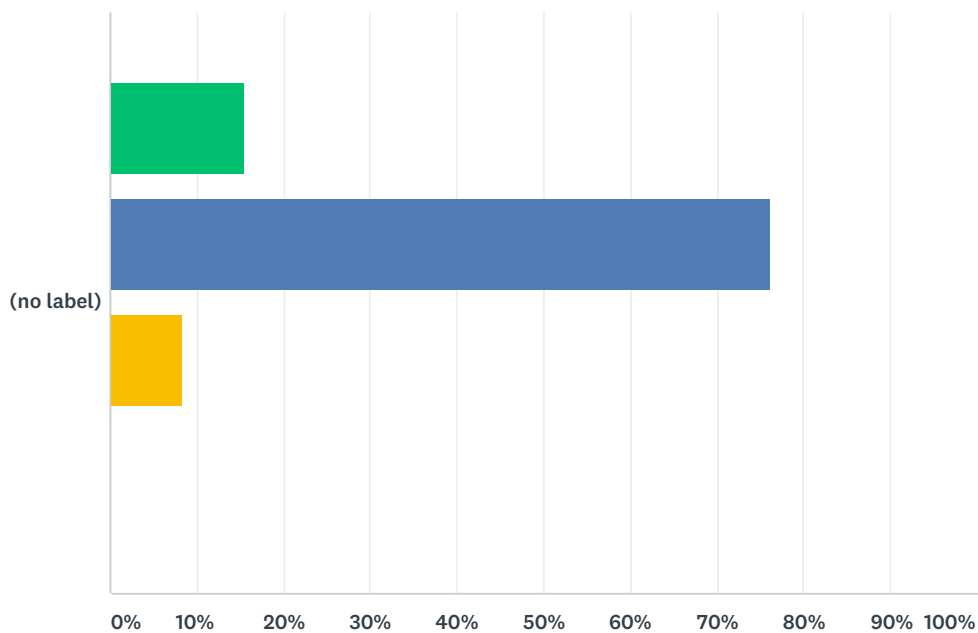

Answered: 71 Skipped: 0

	HELT ENIG	ENIG	UENIG	HELT UENIG	TOTAL	WEIGHTED AVERAGE
(no label)	8.45%	47.89%	28.17%	15.49%	71	2.49
	6	34	20	11		

Q14 På Rudehøj Efterskole får vi varierede forfriskninger i løbet af dagen

Answered: 71 Skipped: 0

	HELT ENIG	ENIG	UENIG	HELT UENIG	TOTAL	WEIGHTED AVERAGE
(no label)	11.27%	43.66%	36.62%	8.45%	71	2.58
	8	31	26	6		

Q15 Jeg oplever standarden af rengøring tilfredsstillende

Answered: 71 Skipped: 0