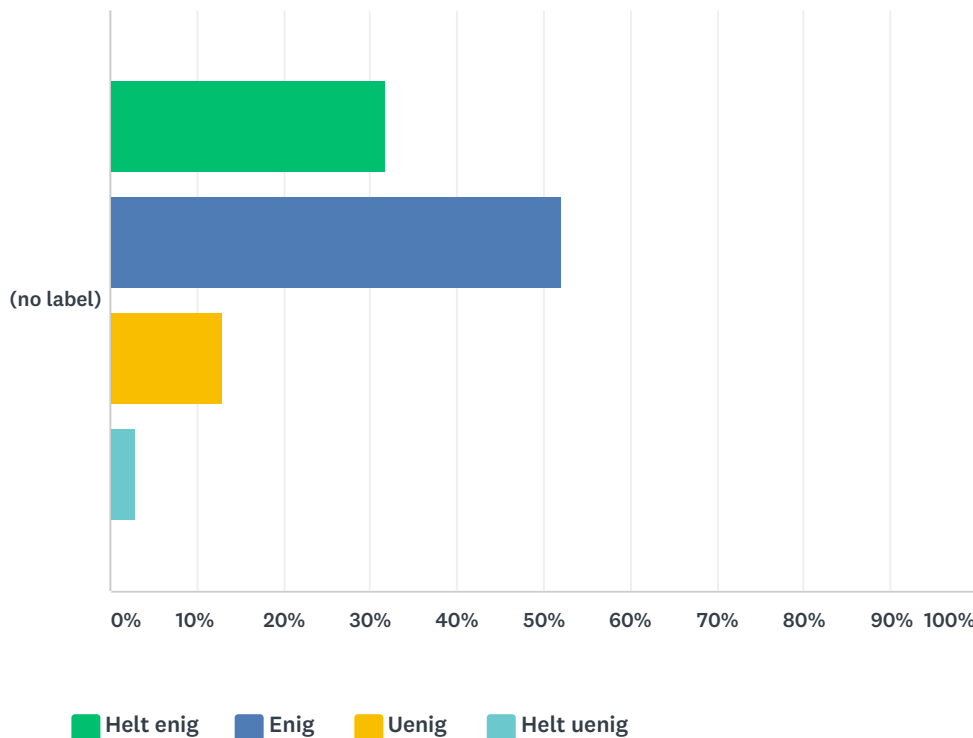

Q34 Jeg er god til at rydde op efter mig selv

Answered: 69 Skipped: 2

	HELT ENIG	ENIG	UENIG	HELT UENIG	TOTAL	WEIGHTED AVERAGE
(no label)	31.88%	52.17%	13.04%	2.90%	69	3.13
	22	36	9	2