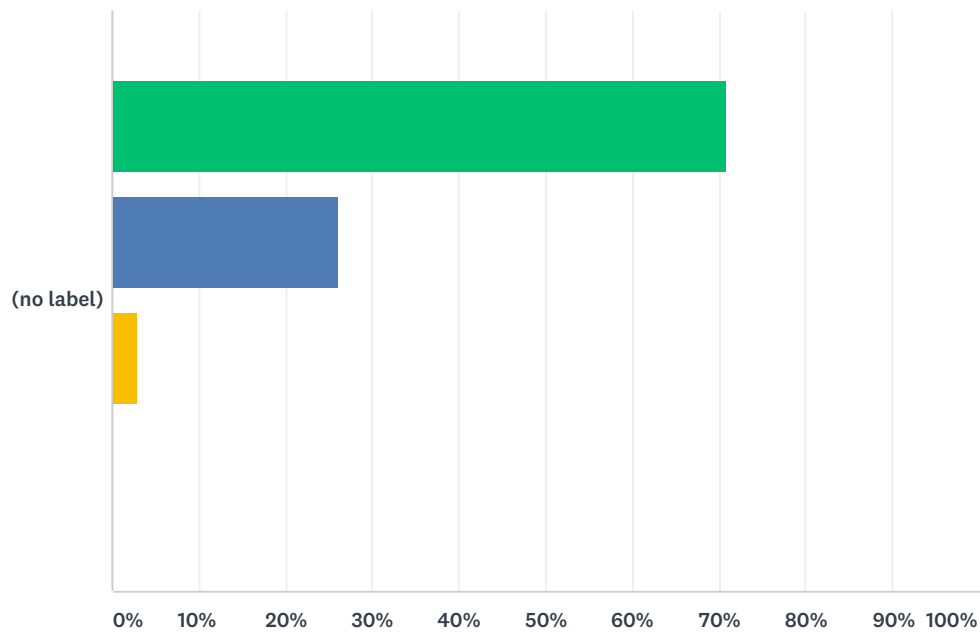

Q17 Jeg er glad for mine lærere

Answered: 69 Skipped: 2

■ Helt enig
■ Enig
■ Uenig
■ Helt uenig

	HELT ENIG	ENIG	UENIG	HELT UENIG	TOTAL	WEIGHTED AVERAGE
(no label)	71.01%	26.09%	2.90%	0.00%	69	3.68
	49	18	2	0