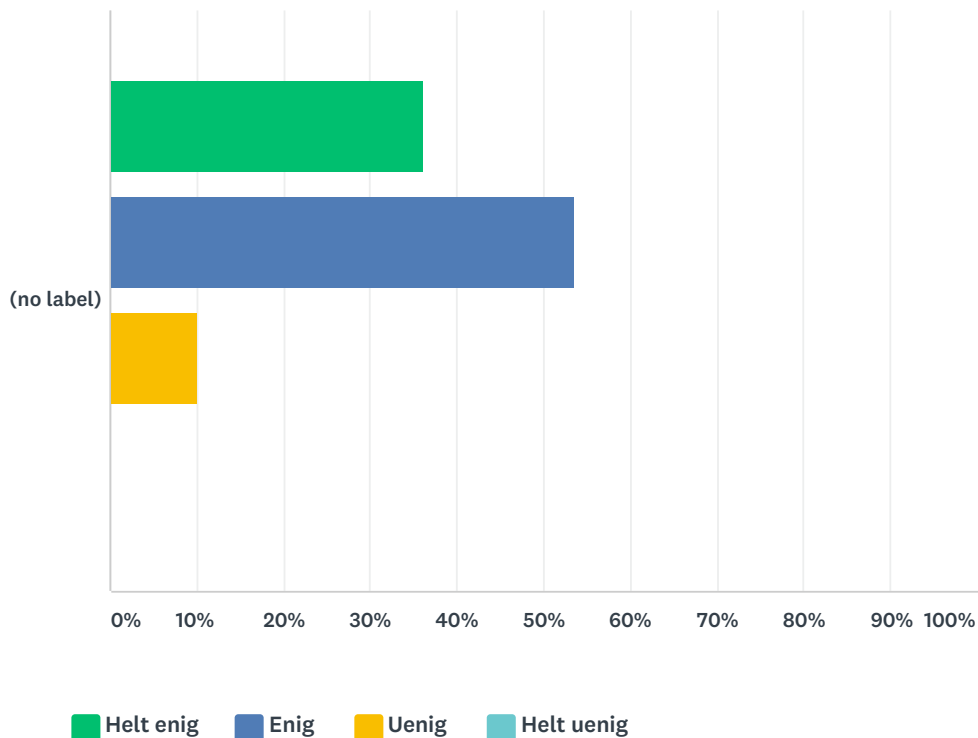

Q33 Vi lufter selv ud i klasseværelserne ved at åbne vinduer/døre

Answered: 69 Skipped: 2

	HELT ENIG	ENIG	UENIG	HELT UENIG	TOTAL	WEIGHTED AVERAGE
(no label)	36.23%	53.62%	10.14%	0.00%	69	3.26
	25	37	7	0