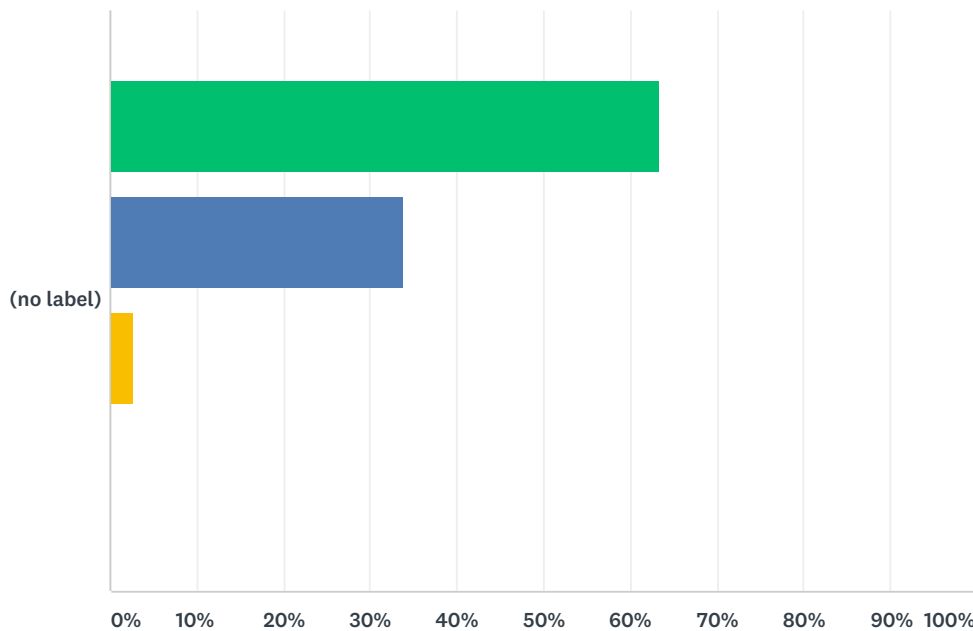

Q2 Jeg føler mig tryk i disse omgivelser

Answered: 71 Skipped: 0

■ Helt enig
■ Enig
■ Uenig
■ Helt uenig

	HELT ENIG	ENIG	UENIG	HELT UENIG	TOTAL	WEIGHTED AVERAGE
(no label)	63.38%	33.80%	2.82%	0.00%	71	3.61
	45	24	2	0