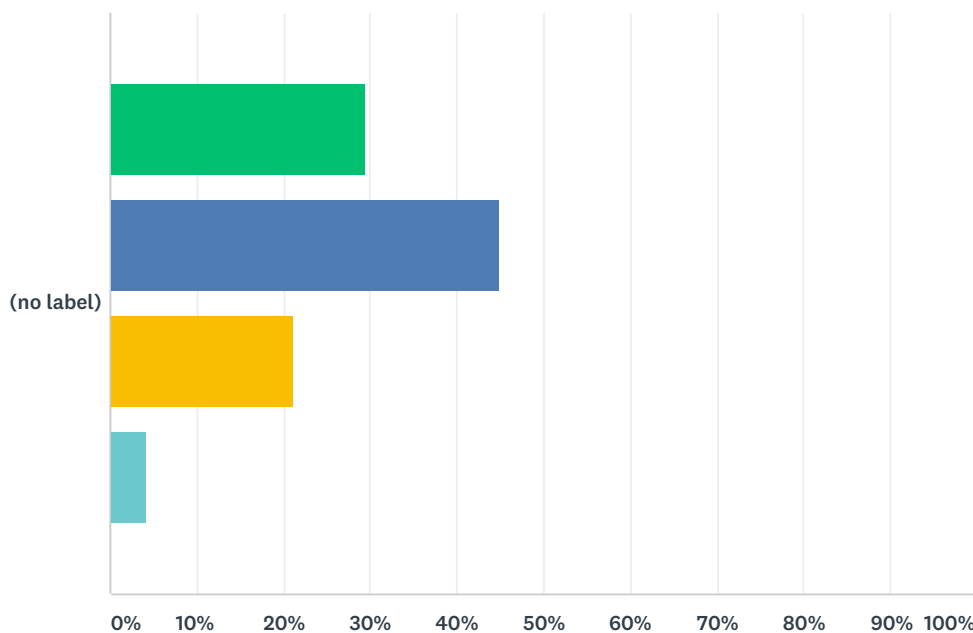

Q7 Jeg vil have let ved at kontakte min familiegruppelærer, hvis jeg er i en svær periode

Answered: 71 Skipped: 0

■ Helt enig
■ Enig
■ Uenig
■ Helt uenig

	HELT ENIG	ENIG	UENIG	HELT UENIG	TOTAL	WEIGHTED AVERAGE
(no label)	29.58%	45.07%	21.13%	4.23%	71	3.00
	21	32	15	3