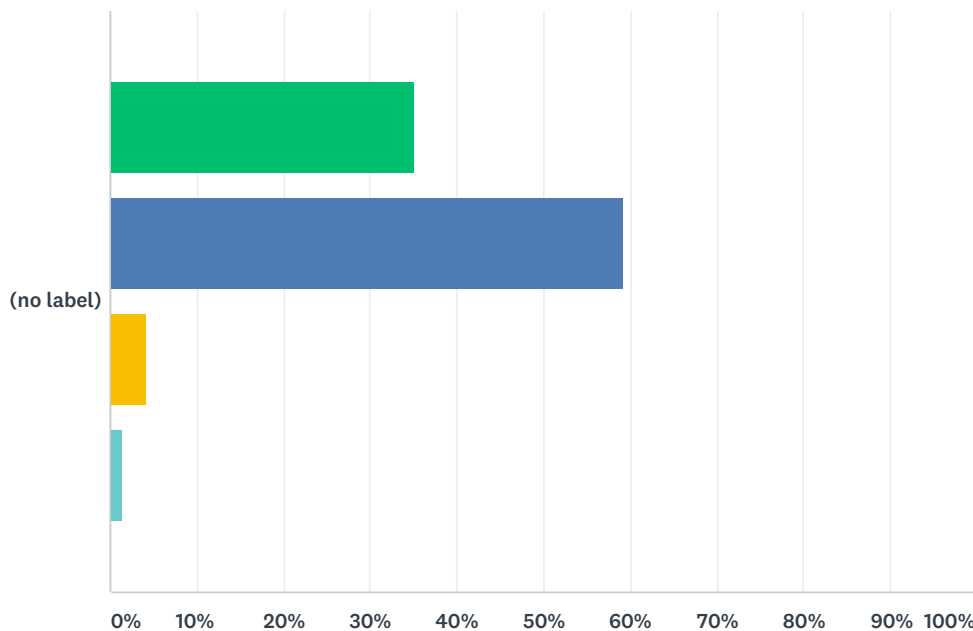

Answered: 71 Skipped: 0

■ Helt enig
 ■ Enig
 ■ Uenig
 ■ Helt uenig

	HELT ENIG	ENIG	UENIG	HELT UENIG	TOTAL	WEIGHTED AVERAGE
(no label)	12.68%	47.89%	32.39%	7.04%	71	2.66
	9	34	23	5		

Q10 På Rudehøj Efterskole får vi varieret varm frokostbuffet. (suppe, kylling, okse/svinekød, vegetar)

Answered: 71 Skipped: 0

■ Helt enig
 ■ Enig
 ■ Uenig
 ■ Helt uenig

	HELT ENIG	ENIG	UENIG	HELT UENIG	TOTAL	WEIGHTED AVERAGE
(no label)	35.21%	59.15%	4.23%	1.41%	71	3.28
	25	42	3	1		

Q11 På Rudehøj Efterskole skal der altid være salatbar