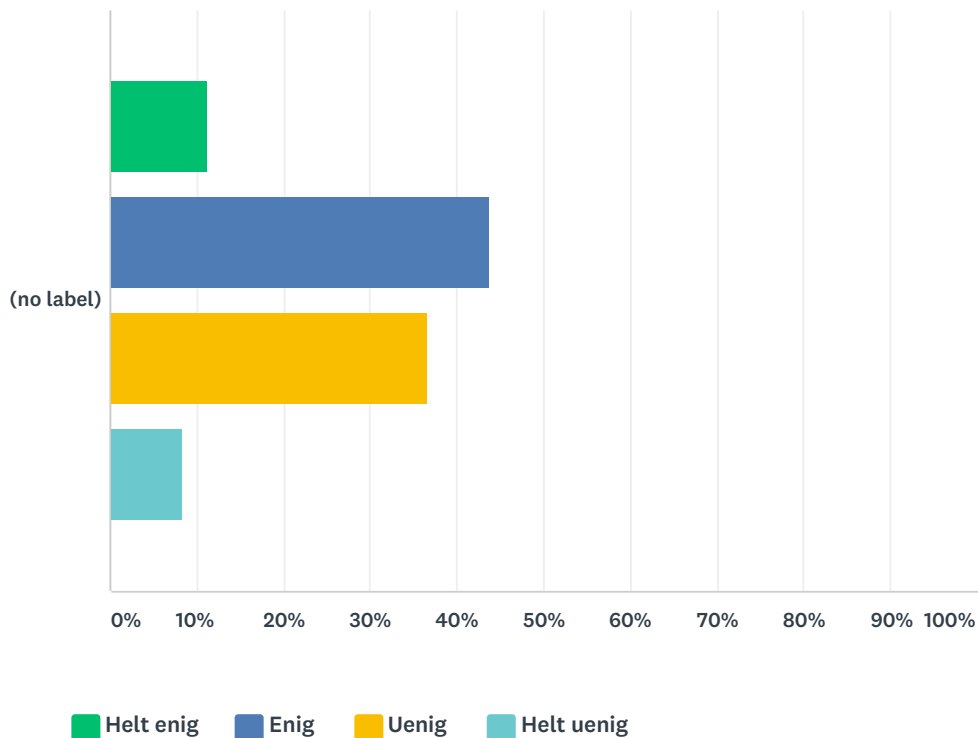

Q14 På Rudehøj Efterskole får vi varierede forfriskninger i løbet af dagen

Answered: 71 Skipped: 0

	HELT ENIG	ENIG	UENIG	HELT UENIG	TOTAL	WEIGHTED AVERAGE
(no label)	11.27%	43.66%	36.62%	8.45%	71	2.58
	8	31	26	6