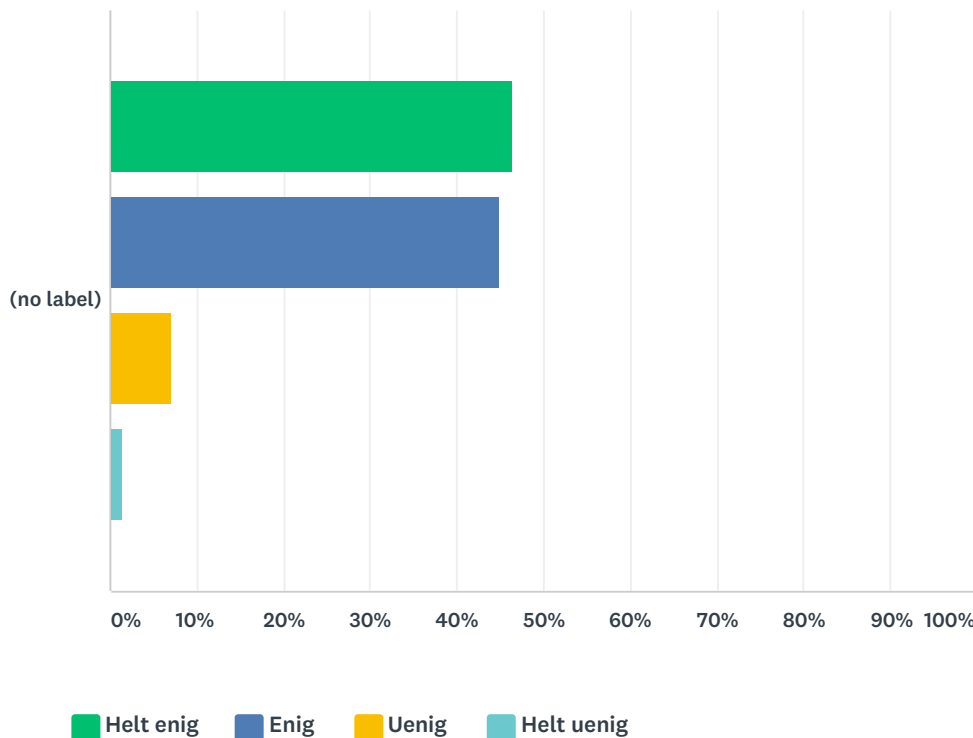

Answered: 71 Skipped: 0

■ Helt enig
 ■ Enig
 ■ Uenig
 ■ Helt uenig

	HELT ENIG	ENIG	UENIG	HELT UENIG	TOTAL	WEIGHTED AVERAGE
(no label)	54.93%	42.25%	2.82%	0.00%	71	3.52
	39	30	2	0		

Q6 Jeg trives på værelset

Answered: 71 Skipped: 0

	HELT ENIG	ENIG	UENIG	HELT UENIG	TOTAL	WEIGHTED AVERAGE
(no label)	46.48%	45.07%	7.04%	1.41%	71	3.37
	33	32	5	1		

Q7 Jeg vil have let ved at kontakte min familiegruppelærer, hvis jeg er i en svær periode