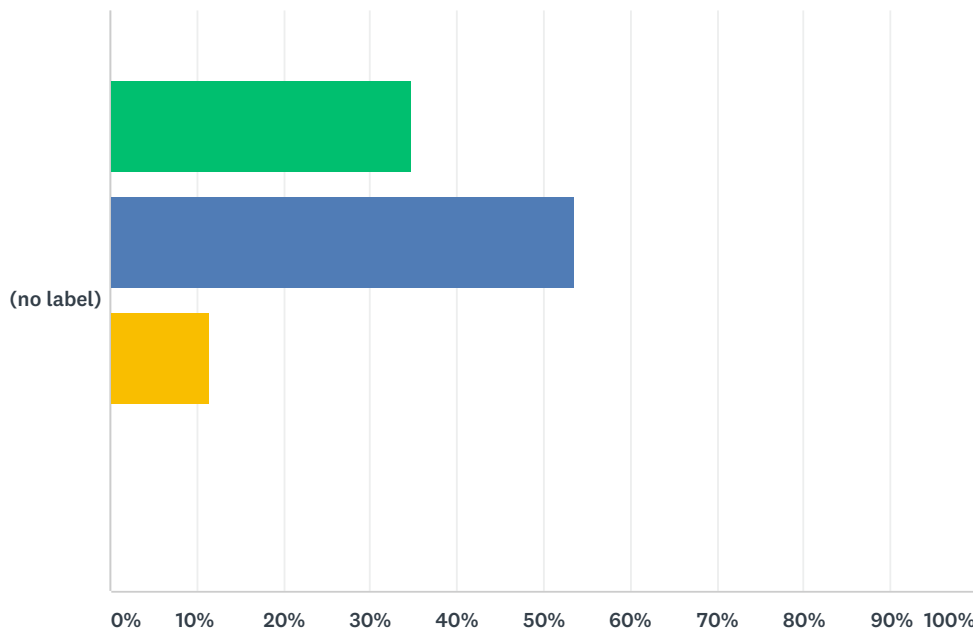

Q20 Jeg får ros af lærerne

Answered: 69 Skipped: 2

■ Helt enig
■ Enig
■ Uenig
■ Helt uenig

	HELT ENIG	ENIG	UENIG	HELT UENIG	TOTAL	WEIGHTED AVERAGE
(no label)	34.78%	53.62%	11.59%	0.00%	69	3.23
	24	37	8	0