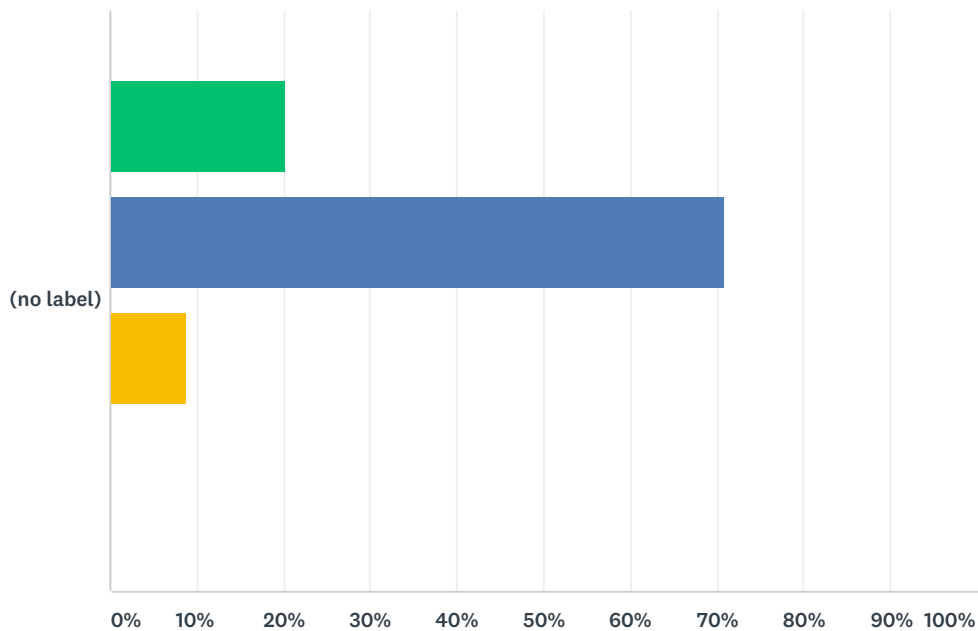

Q36 Bordet passer i højden til mig

Answered: 69 Skipped: 2

■ Helt enig
■ Enig
■ Uenig
■ Helt uenig

	HELT ENIG	ENIG	UENIG	HELT UENIG	TOTAL	WEIGHTED AVERAGE
(no label)	20.29%	71.01%	8.70%	0.00%	69	3.12
	14	49	6	0