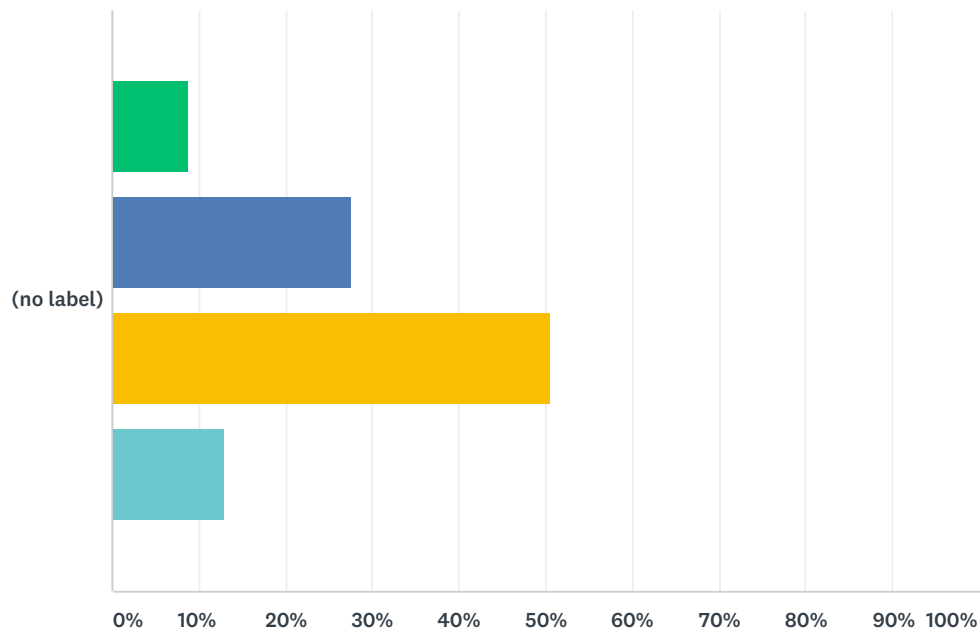

Q28 Jeg er med til at holde nogen udenfor fællesskabet på Rudehøj

Answered: 69 Skipped: 2

	HELT ENIG	ENIG	UENIG	HELT UENIG	TOTAL	WEIGHTED AVERAGE
(no label)	0.00%	0.00%	30.43%	69.57%	69	3.70
	0	0	21	48		

Q29 Det trækker fra vinduerne

Answered: 69 Skipped: 2

■ Helt enig
 ■ Enig
 ■ Uenig
 ■ Helt uenig

	HELT ENIG	ENIG	UENIG	HELT UENIG	TOTAL	WEIGHTED AVERAGE
(no label)	8.70%	27.54%	50.72%	13.04%	69	2.68
	6	19	35	9		