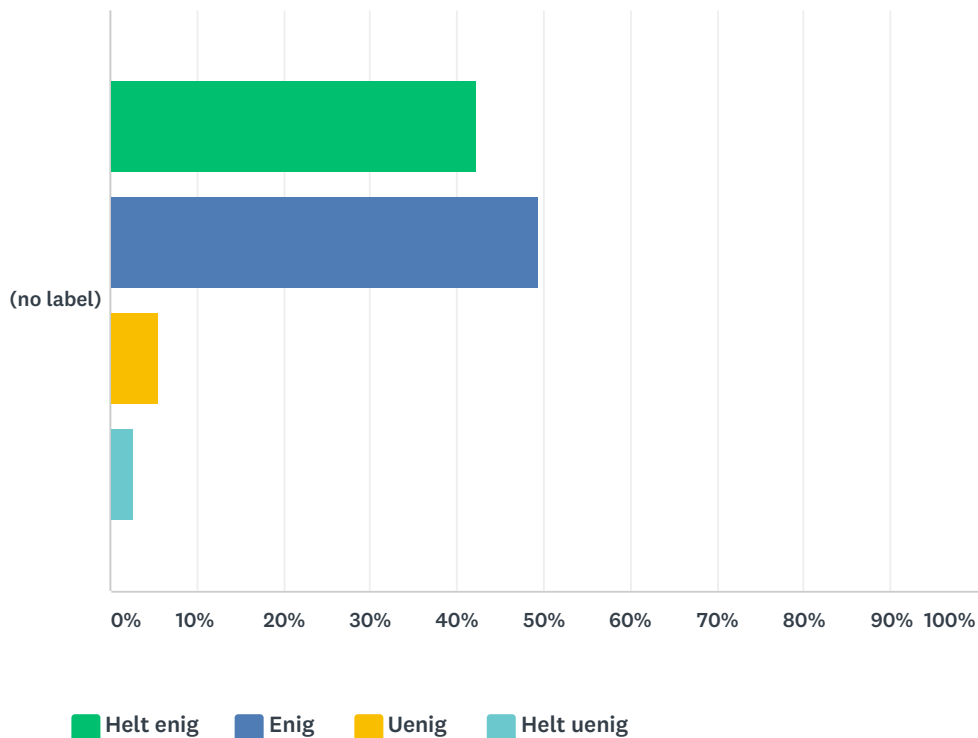

Q3 Jeg føler mig tryk ved lærerne på Rudehøj

Answered: 71 Skipped: 0

■ Helt enig
 ■ Enig
 ■ Uenig
 ■ Helt uenig

	HELT ENIG	ENIG	UENIG	HELT UENIG	TOTAL	WEIGHTED AVERAGE
(no label)	69.01%	25.35%	5.63%	0.00%	71	3.63
	49	18	4	0		

Q4 Jeg oplever mig selv som en del af fællesskabet

Answered: 71 Skipped: 0

	HELT ENIG	ENIG	UENIG	HELT UENIG	TOTAL	WEIGHTED AVERAGE
(no label)	42.25%	49.30%	5.63%	2.82%	71	3.31
	30	35	4	2		

Q5 Jeg har udviklet min modenhed på Rudehøj