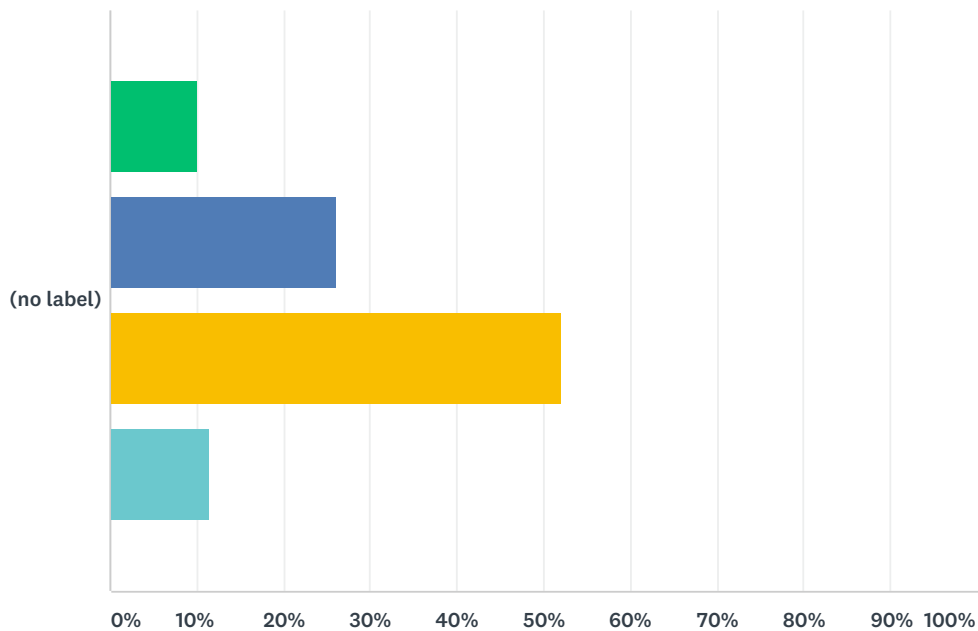

Q30 Der er for varmt i klassen

Answered: 69 Skipped: 2

■ Helt enig
■ Enig
■ Uenig
■ Helt uenig

	HELT ENIG	ENIG	UENIG	HELT UENIG	TOTAL	WEIGHTED AVERAGE
(no label)	10.14%	26.09%	52.17%	11.59%	69	2.65
	7	18	36	8