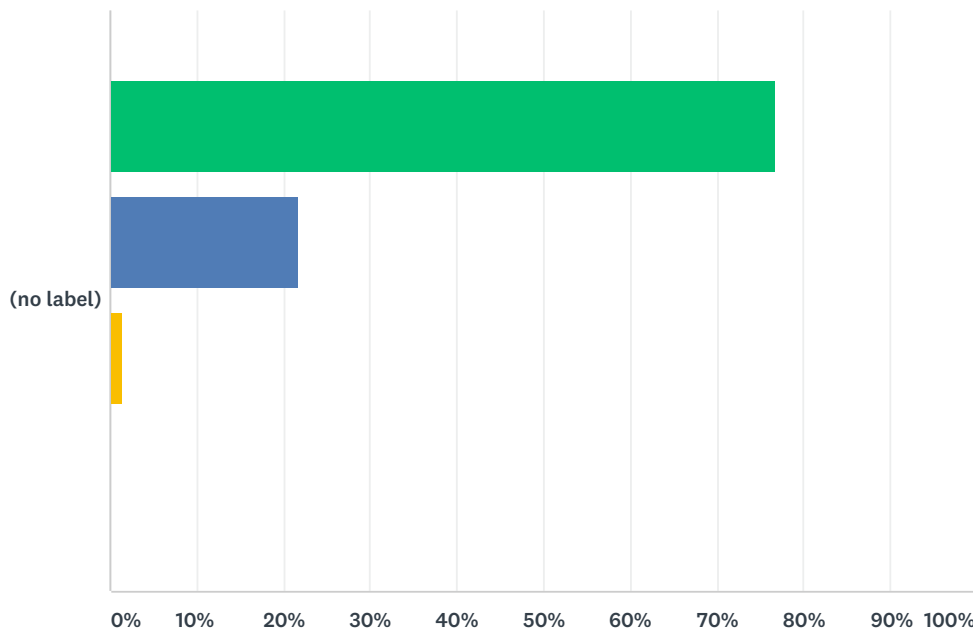

Answered: 71 Skipped: 0

	HELT ENIG	ENIG	UENIG	HELT UENIG	TOTAL	WEIGHTED AVERAGE
(no label)	8.45%	47.89%	28.17%	15.49%	71	2.49
	6	34	20	11		

Q14 På Rudehøj Efterskole får vi varierede forfriskninger i løbet af dagen

Answered: 71 Skipped: 0

	HELT ENIG	ENIG	UENIG	HELT UENIG	TOTAL	WEIGHTED AVERAGE
(no label)	11.27%	43.66%	36.62%	8.45%	71	2.58
	8	31	26	6		

Q15 Jeg oplever standarden af rengøring tilfredsstillende

Answered: 71 Skipped: 0

■ Helt enig
 ■ Enig
 ■ Uenig
 ■ Helt uenig

	HELT ENIG	ENIG	UENIG	HELT UENIG	TOTAL	WEIGHTED AVERAGE
(no label)	15.49%	76.06%	8.45%	0.00%	71	3.07
	11	54	6	0		

Q16 Jeg er glad for at gå i skole på Rudehøj

Answered: 69 Skipped: 2