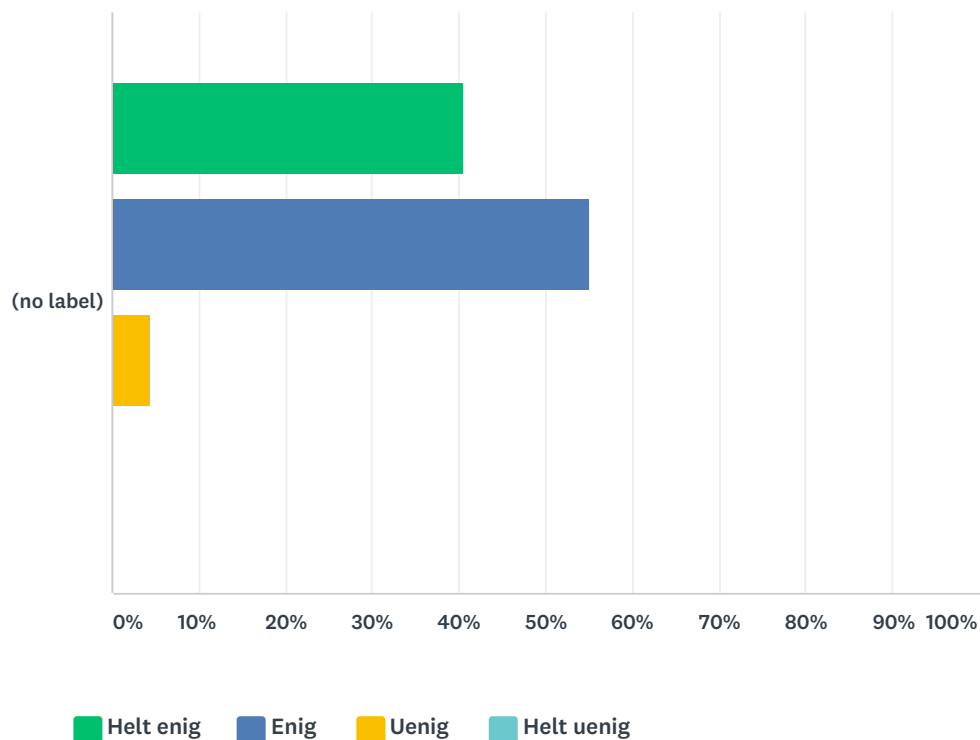

Q22 Lærerne hjælper mig, når jeg har faglige udfordringer

Answered: 69 Skipped: 2

	HELT ENIG	ENIG	UENIG	HELT UENIG	TOTAL	WEIGHTED AVERAGE
(no label)	40.58%	55.07%	4.35%	0.00%	69	3.36
	28	38	3	0