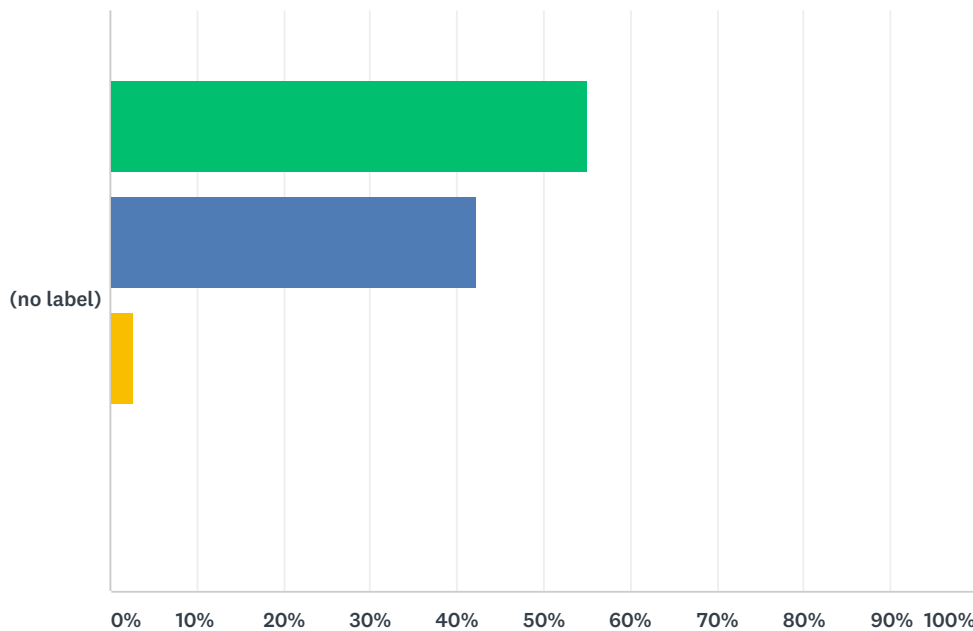

Q4 Jeg oplever mig selv som en del af fællesskabet

Answered: 71 Skipped: 0

	HELT ENIG	ENIG	UENIG	HELT UENIG	TOTAL	WEIGHTED AVERAGE
(no label)	42.25%	49.30%	5.63%	2.82%	71	3.31
	30	35	4	2		

Q5 Jeg har udviklet min modenhed på Rudehøj

Answered: 71 Skipped: 0

■ Helt enig
 ■ Enig
 ■ Uenig
 ■ Helt uenig

	HELT ENIG	ENIG	UENIG	HELT UENIG	TOTAL	WEIGHTED AVERAGE
(no label)	54.93%	42.25%	2.82%	0.00%	71	3.52
	39	30	2	0		

Q6 Jeg trives på værelset