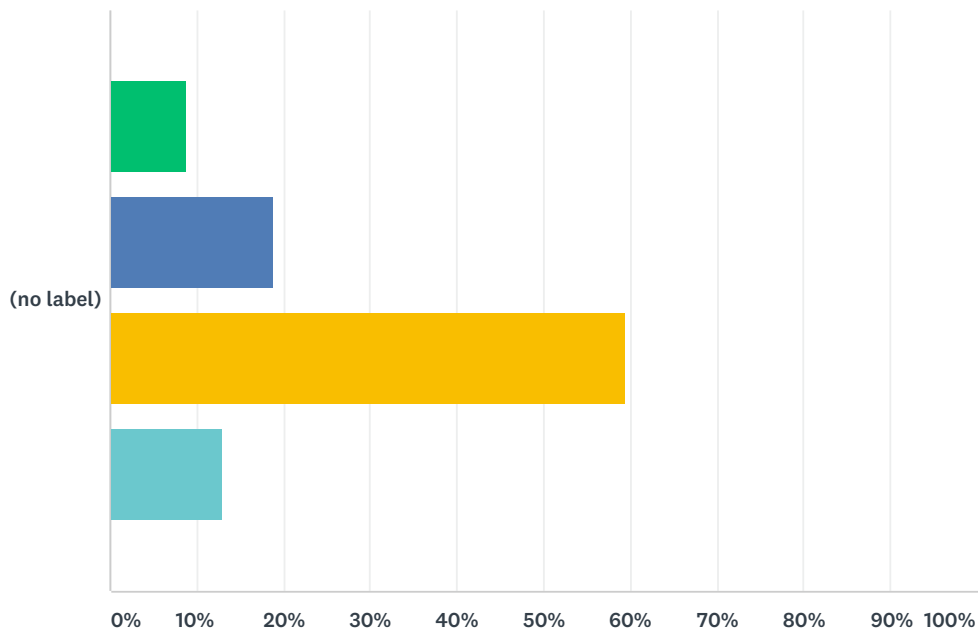

Q31 Der er for koldt i klassen

Answered: 69 Skipped: 2

■ Helt enig
■ Enig
■ Uenig
■ Helt uenig

	HELT ENIG	ENIG	UENIG	HELT UENIG	TOTAL	WEIGHTED AVERAGE
(no label)	8.70%	18.84%	59.42%	13.04%	69	2.77
	6	13	41	9