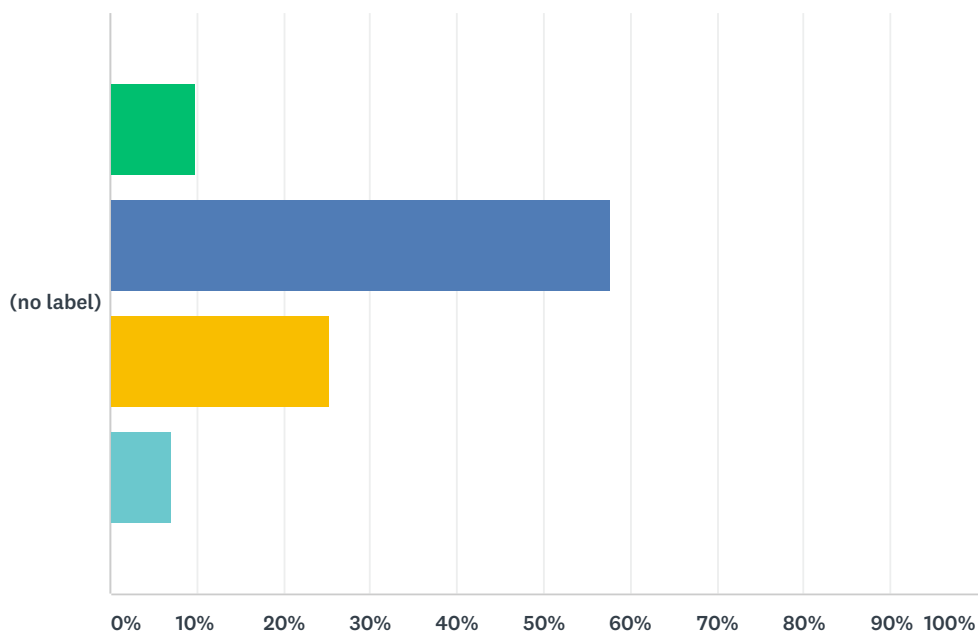

Q12 På Rudehøj Efterskole er det vigtigt at der bliver brugt økologiske råvarer

Answered: 71 Skipped: 0

■ Helt enig
■ Enig
■ Uenig
■ Helt uenig

	HELT ENIG	ENIG	UENIG	HELT UENIG	TOTAL	WEIGHTED AVERAGE
(no label)	9.86%	57.75%	25.35%	7.04%	71	2.70
	7	41	18	5